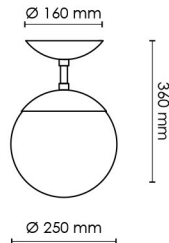

ART.NO. 232525123

BRASS/BROWN GLASS

ART.NO. 232525201

BRASS/OPAL GLASS

ART.NO. 232525001

STEEL /OPAL GLASS

ART.NO. 232525500

MODEL Ø300